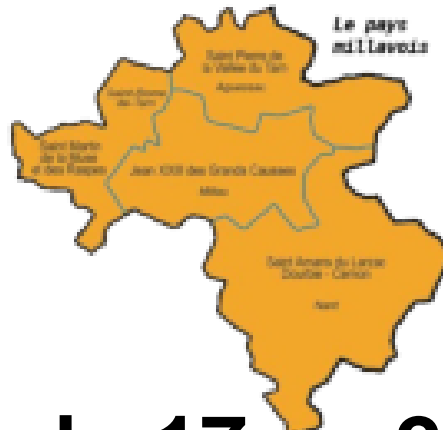

<https://paroisse-millau-grands-causses.fr/spip.php?article2795>

Agenda du 17 au 25 février 2024

- Agenda hebdomadaire -

Doyenné
Pays
Millavois

Publication date: jeudi 15 février 2024

Copyright © Doyenné du Pays millavois - Tous droits réservés